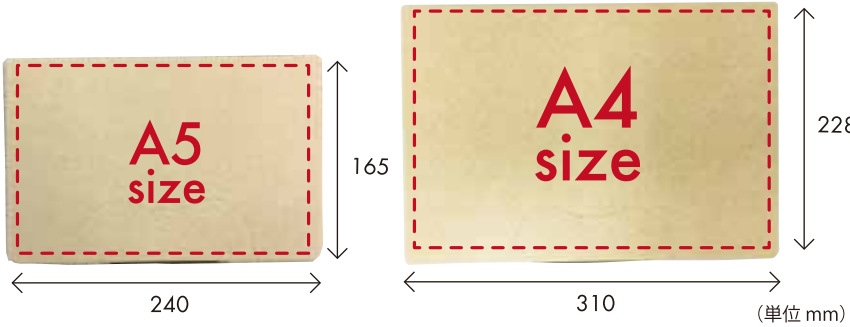

“Thin” BOX

郵便ポストに
届けるので
受け取りの
心配無用!

〈自動製函〉対応なので、
「安定した仕上がり」と
「大量生産」も可能

ライバルに差をつける!
「オリジナル
デザイン」で
他社との差別化

※デザイン代別途

“Thin” BOX

郵便ポストに
投函できるサイズ。

25mm のマチがあるので、厚みのある
ノベルティやパンフレットなど
たっぷり入ります。
丈夫な厚紙なので
中身も安心です。

薄さ25mm

オリジナルデザイン
承ります。

オリジナルのデザインでターゲットへの
アピールとレスポンスアップへ繋げませんか？
担当者までお気軽にご相談ください。

※デザイン代別途

ゆうメール料金（税抜）

郵送基本条件：長辺 340mm 以内 × 短辺 250mm 以内 × 厚さ 30mm 以内

重量	～150g	～250g	～500g	～1kg
郵送料	180円	215円	350円	360円

製品目安価格（税抜） ※デザイン代等諸費用は別途承ります。